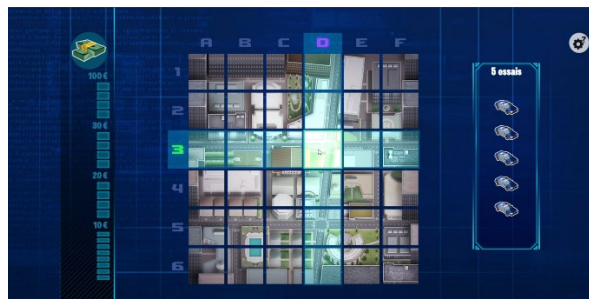

Détails de la partie digitale

« Des voleurs ont braqué une banque, à vous de mener l'enquête pour retrouver les billets volés. »

Une carte de la ville divisée en trente-six cases apparaît. Le joueur débute le jeu en cliquant sur la case en surbrillance dont les coordonnées sont indiquées sur son ticket. Son but est de retrouver le plus de liasses de billets possible en cliquant sur les cases de la carte, dans la limite de cinq essais.

Lorsque le joueur trouve les liasses de billets, il remplit une jauge à gauche de son écran. Il peut en obtenir davantage en trouvant la « planque des voleurs », dans laquelle il doit cliquer sur l'ensemble des objets de la pièce pour dénicher les liasses cachées. A l'issue de la partie digitale, le niveau de remplissage de la jauge détermine le montant final du gain. Le jeu est perdu si le joueur ne trouve pas suffisamment de billets.

La grille de trente-six cases comprend :

- Huit cases « mallette » qui contiennent les liasses de billets ;
- Quatre cases « témoin » qui indiquent les coordonnées d'une case contenant une mallette ;
- Sept cases « radio » qui permettent d'obtenir des essais supplémentaires ;
- Une case « carte » qui indique l'emplacement de la planque des voleurs ;
- Une case « planque des voleurs » qui permet d'accéder au mini jeu pour trouver des liasses supplémentaires ;
- Quinze cases vides.